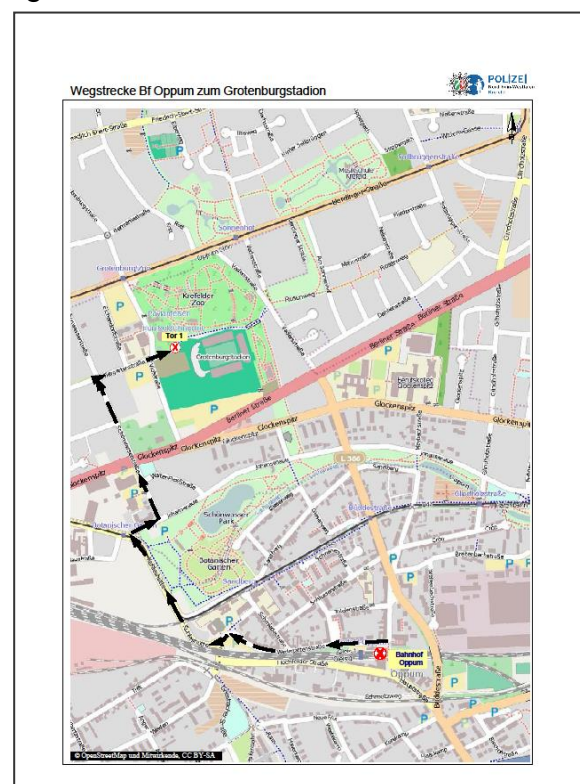

Ein besonderer Gefahrenhinweis zum Thema Pyrotechnik:

Ob im oder außerhalb des Stadions: Das Abrennen von Pyrotechnik ist gefährlich, schädigt die Gesundheit anderer und ist verboten. Das Mitführen und / oder Abbrennen von Pyrotechnik wird ausnahmslos angezeigt und führt zu einem bundesweiten Stadionverbot. Aufgrund des hohen Gefährdungspotentials geht die Polizei mit „Null Toleranz“ gegen Täter und Mittäter vor.

Stadion- und Bereichsbetretungsverbote:

Personen mit bundesweitem oder lokalem Stadionverbot sowie Personen, gegen die ein Bereichsbetretungsverbot verfügt worden ist, dürfen sich nicht in Stadionnähe bzw. im ausgewiesenen Teil des Krefelder Stadtgebiets aufhalten. Die Polizei führt Kontrollen durch und verfolgt die Zuwiderhandlungen konsequent, was neben strafrechtlichen Konsequenzen auch eine weitere Verlängerung der Verbote zur Folge hat.

An- /Abreise zum bzw. vom Stadion:

Mit dem Zug anreisende Gästefans können das Grotenburgstadion (Tor 1 für Gästefans) vom Bahnhof Krefeld-Oppum nach einem Fußmarsch von ca. 20 Minuten erreichen.

Für PKW stehen im nahen Umfeld des Stadions ausreichend Parkplätze zur Verfügung. Für Gäste sind die Parkplätze Tiergartenstraße / Violstraße und an der Uerdinger Straße (Zoo) vorgesehen. Für die Busanreise mit privaten Reisebussen werden